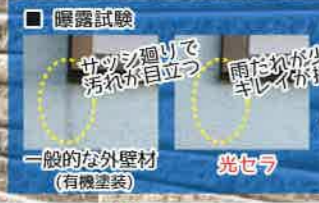

油汚れが少ないので、
お手入れカンタン。

キッチン

ショールームでの
チェックポイント

排水口ひとつお掃除するだけ。
お掃除ラクラク設計

湿気を抑えてカビ対策
"暖房換気乾燥機"

水はけがよく、乾きやすい。
キレイが長持ちする床

special present

bathroom
バスルーム

外壁リフォーム(張り替え) KMEW

最新の外装材は必見です!
雨で汚れを洗い流し、
色あせや日焼けを抑えます!!

耐震診断・耐震改修

おかやま 家ナビ

安心して住まいのご相談ができるよう、地元岡山の工務店が集まって「おかやま家ナビ」を立ちあげました。住まいづくりのプロとして、新築、リフォームのご提案をいたします。また、第三者の立場に立って、おかやま家ナビ事務局がお打ち合わせに参加することも可能です。お気軽にご相談ください!